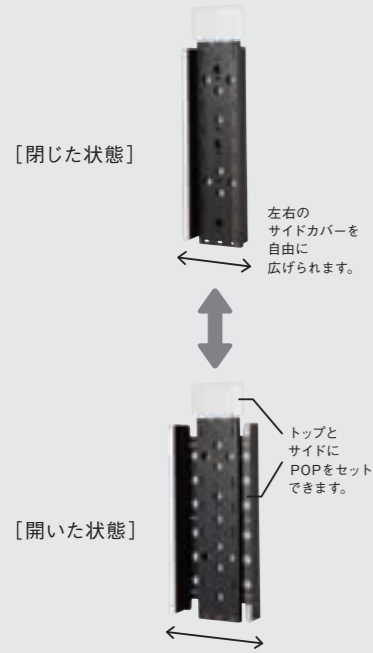

販促ツール

マルチサイド仕器

横幅を自由に調整できる、マルチタイプの仕器です。「クリーム玄米ブラン」、[1本満足バー] 各アイテムのカゴ、POPと組み合わせることで、多彩な展開が可能です。

マルチサイド仕器 (本体/カバー/結束バンド付き)
什器コード: 24028
サイズ: W165~255×H700×D105

展開例

クリーム玄米ブラン

1本満足バーも陳列できます。